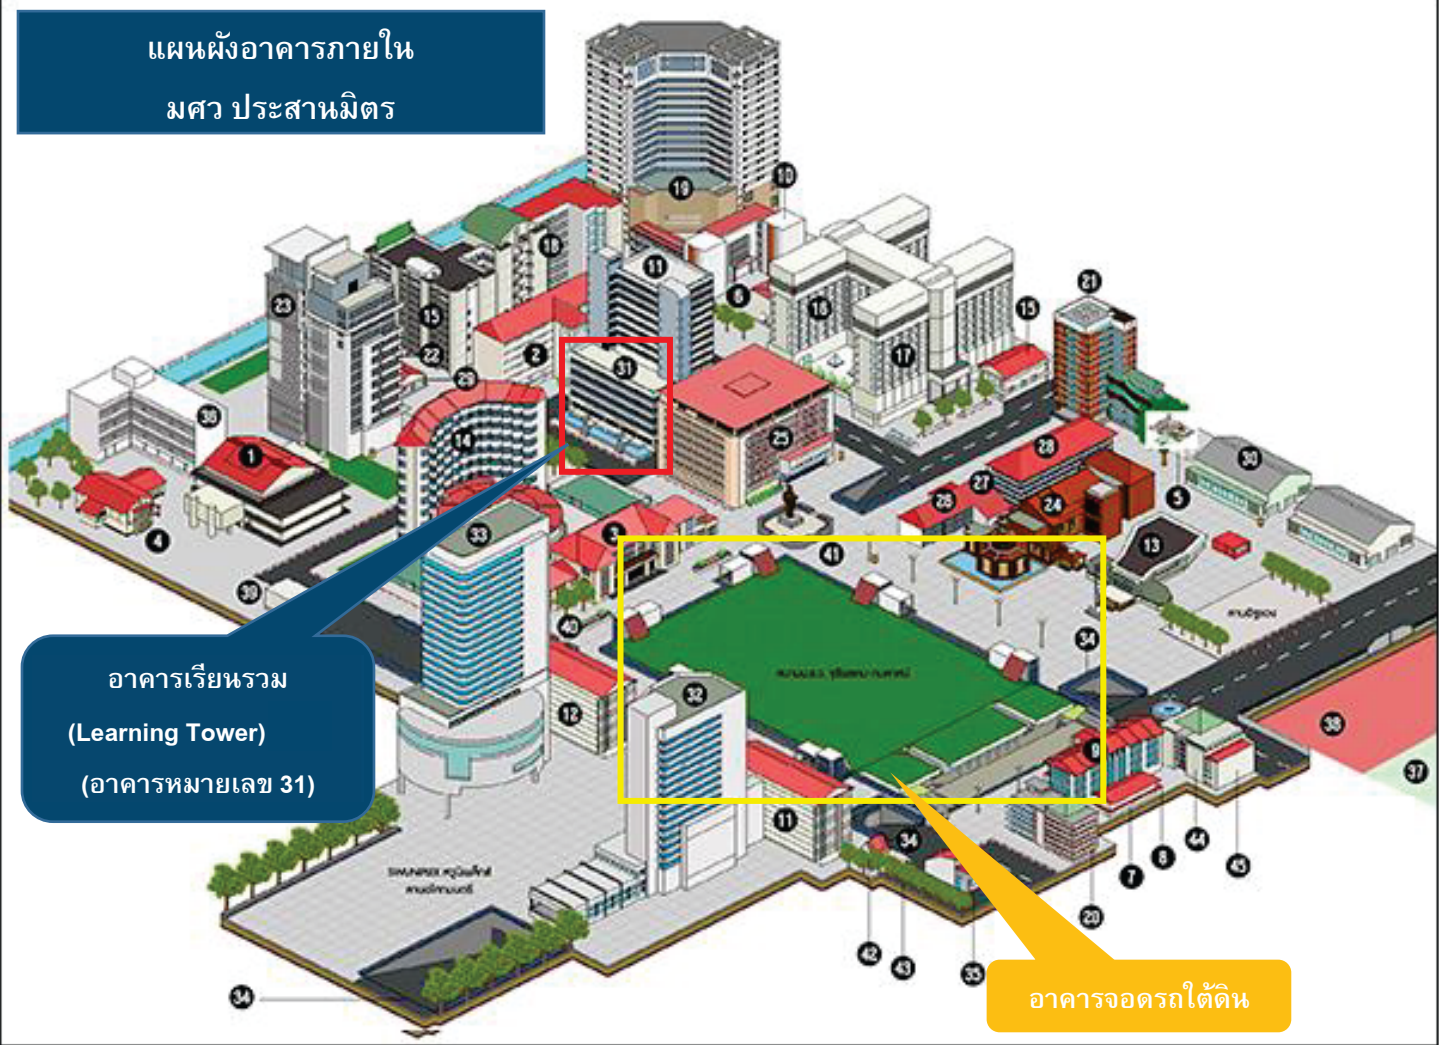

ถนนสุขุมวิท 23 (ประสานมิตร) : รถเมล์สาย 2, 25, 38, 40, 48, 98, 501, 508, 511, ปอ.พ. 6 และ Airport bus
 ถนนนโศกมนตรี : รถเมล์สาย 38, 98, 136
 ถนนเพชรบุรีตัดใหม่ : รถเมล์สาย 11, 23, 58, 60, 72, 93, 99, 113, 206, 512, ปอ.พ. 10 และ ปอ.พ. 23

รถไฟฟ้า BTS : สถานีโศก
 รถไฟฟ้า MRT : สถานีเพชรบุรี หรือ สถานีสุขุมวิท
 Airport Link : สถานีมักกะสัน

เรือโดยสารคลองแสนแสบ : ท่าเรือประสานมิตร

สำหรับท่านที่นำรถยนต์ส่วนตัวมาจอด
 ภายใน มศว ประสานมิตร
 ท่านสามารถจอดได้ที่อาคารจอดรถใต้ดิน
 ซึ่งมีอัตราค่าธรรมเนียม 50 บาท/วัน

แผนผังอาคารภายใน
 มศว ประสานมิตร

วิธีการเดินทางไปยังอาคารเรียนรวม มหาวิทยาลัยศรีนครินทรวิโรฒ

- ลูกศรีแดง หมายถึง เส้นทางรถยนต์
- ลูกศรีสีดำ หมายถึง เส้นทางรถยนต์อีกเส้นทางที่สามารถมาได้
- ลูกศรีสีน้ำเงิน หมายถึง เส้นทางคนเดิน