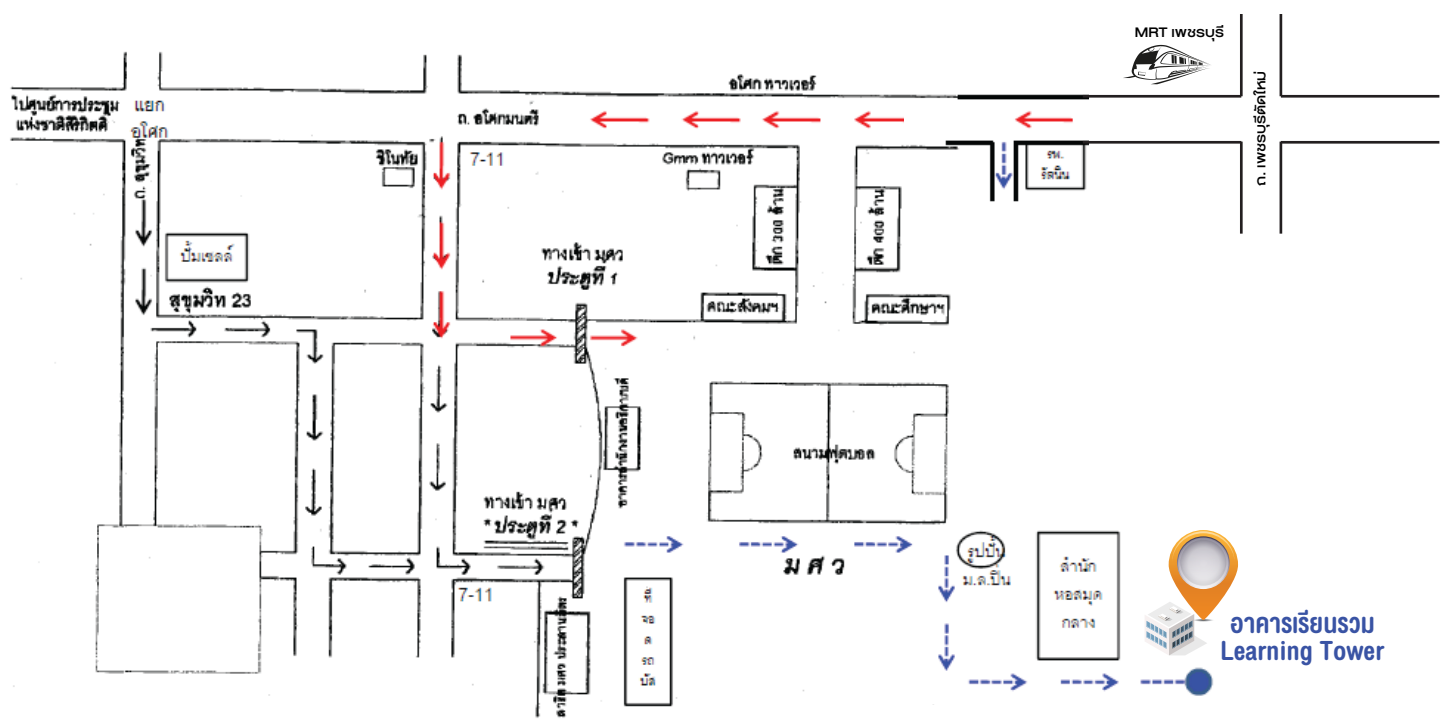

รถไฟฟ้า BTS : สถานีโศก
 รถไฟฟ้า MRT : สถานีเพชรบุรี หรือ สถานีสุขุมวิท
 Airport Link : สถานีมักกะสัน

เรือโดยสารคลองแสนแสบ : ท่าเรือประสานมิตร

สำหรับท่านที่นำรถยนต์ส่วนตัวมาจอด
 ภายใน มศว ประสานมิตร
 ท่านสามารถจอดได้ที่อาคารจอดรถใต้ดิน
 ซึ่งมีอัตราค่าธรรมเนียม 50 บาท/วัน

แผนผังอาคารภายใน
 มศว ประสานมิตร

วิธีการเดินทางไปยังอาคารเรียนรวม มหาวิทยาลัยศรีนครินทรวิโรฒ

- ลูกศรีแดง หมายถึง เส้นทางรถยนต์
- ลูกศรีสีดำ หมายถึง เส้นทางรถยนต์อีกเส้นทางที่สามารถมาได้
- ลูกศรีสีน้ำเงิน หมายถึง เส้นทางคนเดิน